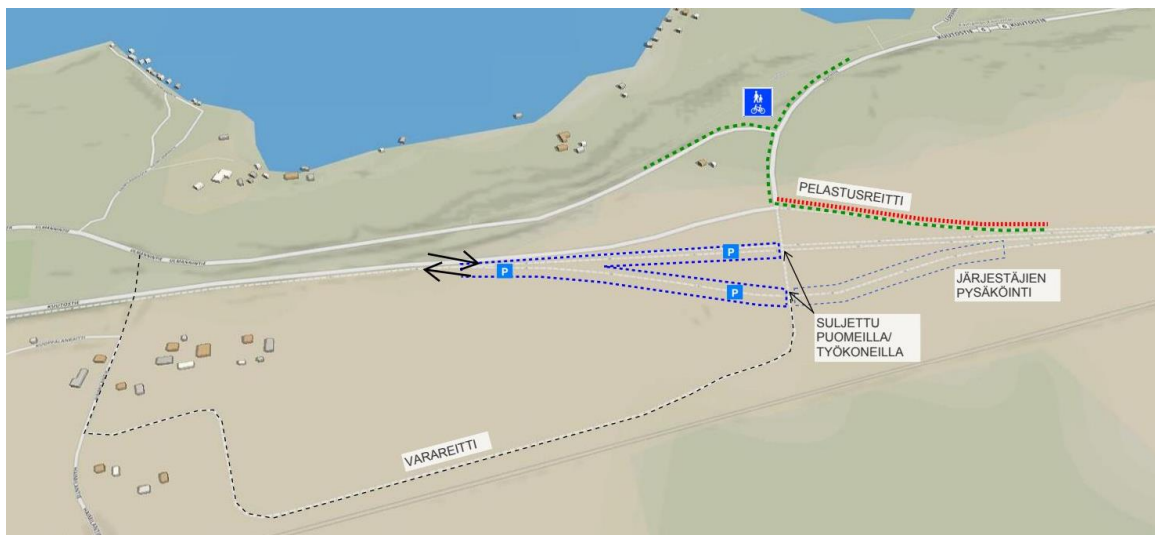

Opastus ja pysäköinti

Opastus tapahtumapaikalle nykyiseltä Kuutostieltä tapahtumapaikan kohdalta. Pysäköinti tapahtuu uudelle nelikaistaiselle asfalttitielle liikenteenohjaajien opastuksella. Pysäköinti nykyisen Kuutostien ja tapahtumakeskuksen välittömässä läheisyydessä. Saapuminen jalkaisin ja liikuntavälineillä Kuutostien kevyen liikenteen väylää pitkin (katso kuva alla)! Tapahtumareitti ei ole käytössä ennen yhteislähtiä.

Noudata varovaisuutta liikenteessä sekä saapuessa että lähtiessä!